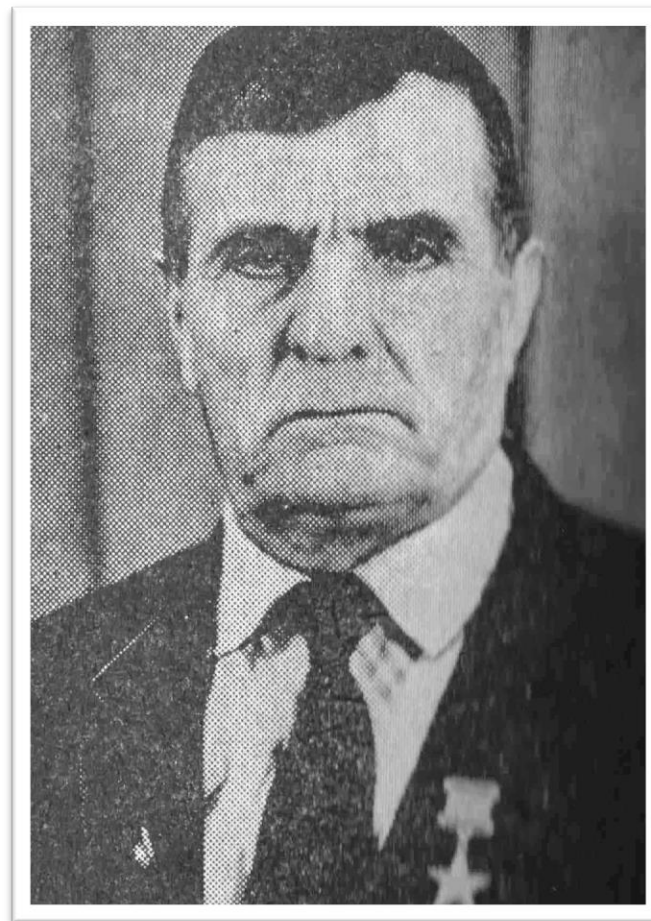

История нашей
страны, родного края
– это история
больших и славных
побед.

Акимова Клавдия Ивановна (1928 – 2003)

- уроженка д. Снегиревка.
- возглавляла льноводческое звено колхоза «40 лет Октября» Шумячского района Смоленской области.
- Закончила семь классов и сразу же пошла работать.
- Клавдия Ивановна добилась больших успехов в получении высоких урожаев льноволокна и льносемя.
- За хорошую, добросовестную работу присвоено звание Героя Социалистического труда.
- Удостоена медали «За доблестный труд» и награждена орденом Октябрьской революции.
- Умерла Клавдия Ивановна в 2003 году.

Верещагин Вячеслав Никифорович (1923)

- родился в д.Полицкое в многодетной крестьянской семье. Из нашего района семья переехала на Кубань, где Слава работал трактористом. А после окончания войны он стал бригадиром тракторной бригады.
- За хорошую работу в сельском хозяйстве Вячеслав Никифорович был награжден орденом Октябрьской революции, орденом Ленина, медалью «За доблестный труд».
- Звание Герой социалистического труда.

Даниленко Нина Федоровна (1937)

- родилась в д.Ляховичи.
- Работала рядовой
- колхозницей, а затем переехала в Белоруссию
- Свиновод колхоза «XXI съезд КПСС» Мстиславльского района Могилевской
- За добросовестный труд Нина Федоровна была награждена двумя орденами Ленина, медалями «За трудовое отличие», «За доблестный труд».
- присвоено звание Герой Социалистического труда.

Демиденко Мария Никитична (1925)

- родилась в д.Дубровка.
- Во время ВОВ была угнана немцами в Германию, а когда вернулась на родину, работала в колхозе.
- В 1946 году переехала жить в Белоруссию, там она возглавляла свиноферму.
- За достигнутые успехи в животноводстве присвоено звание Героя Соц.труда.
- Награждена орденами Ленина, Октябрьской Революции.